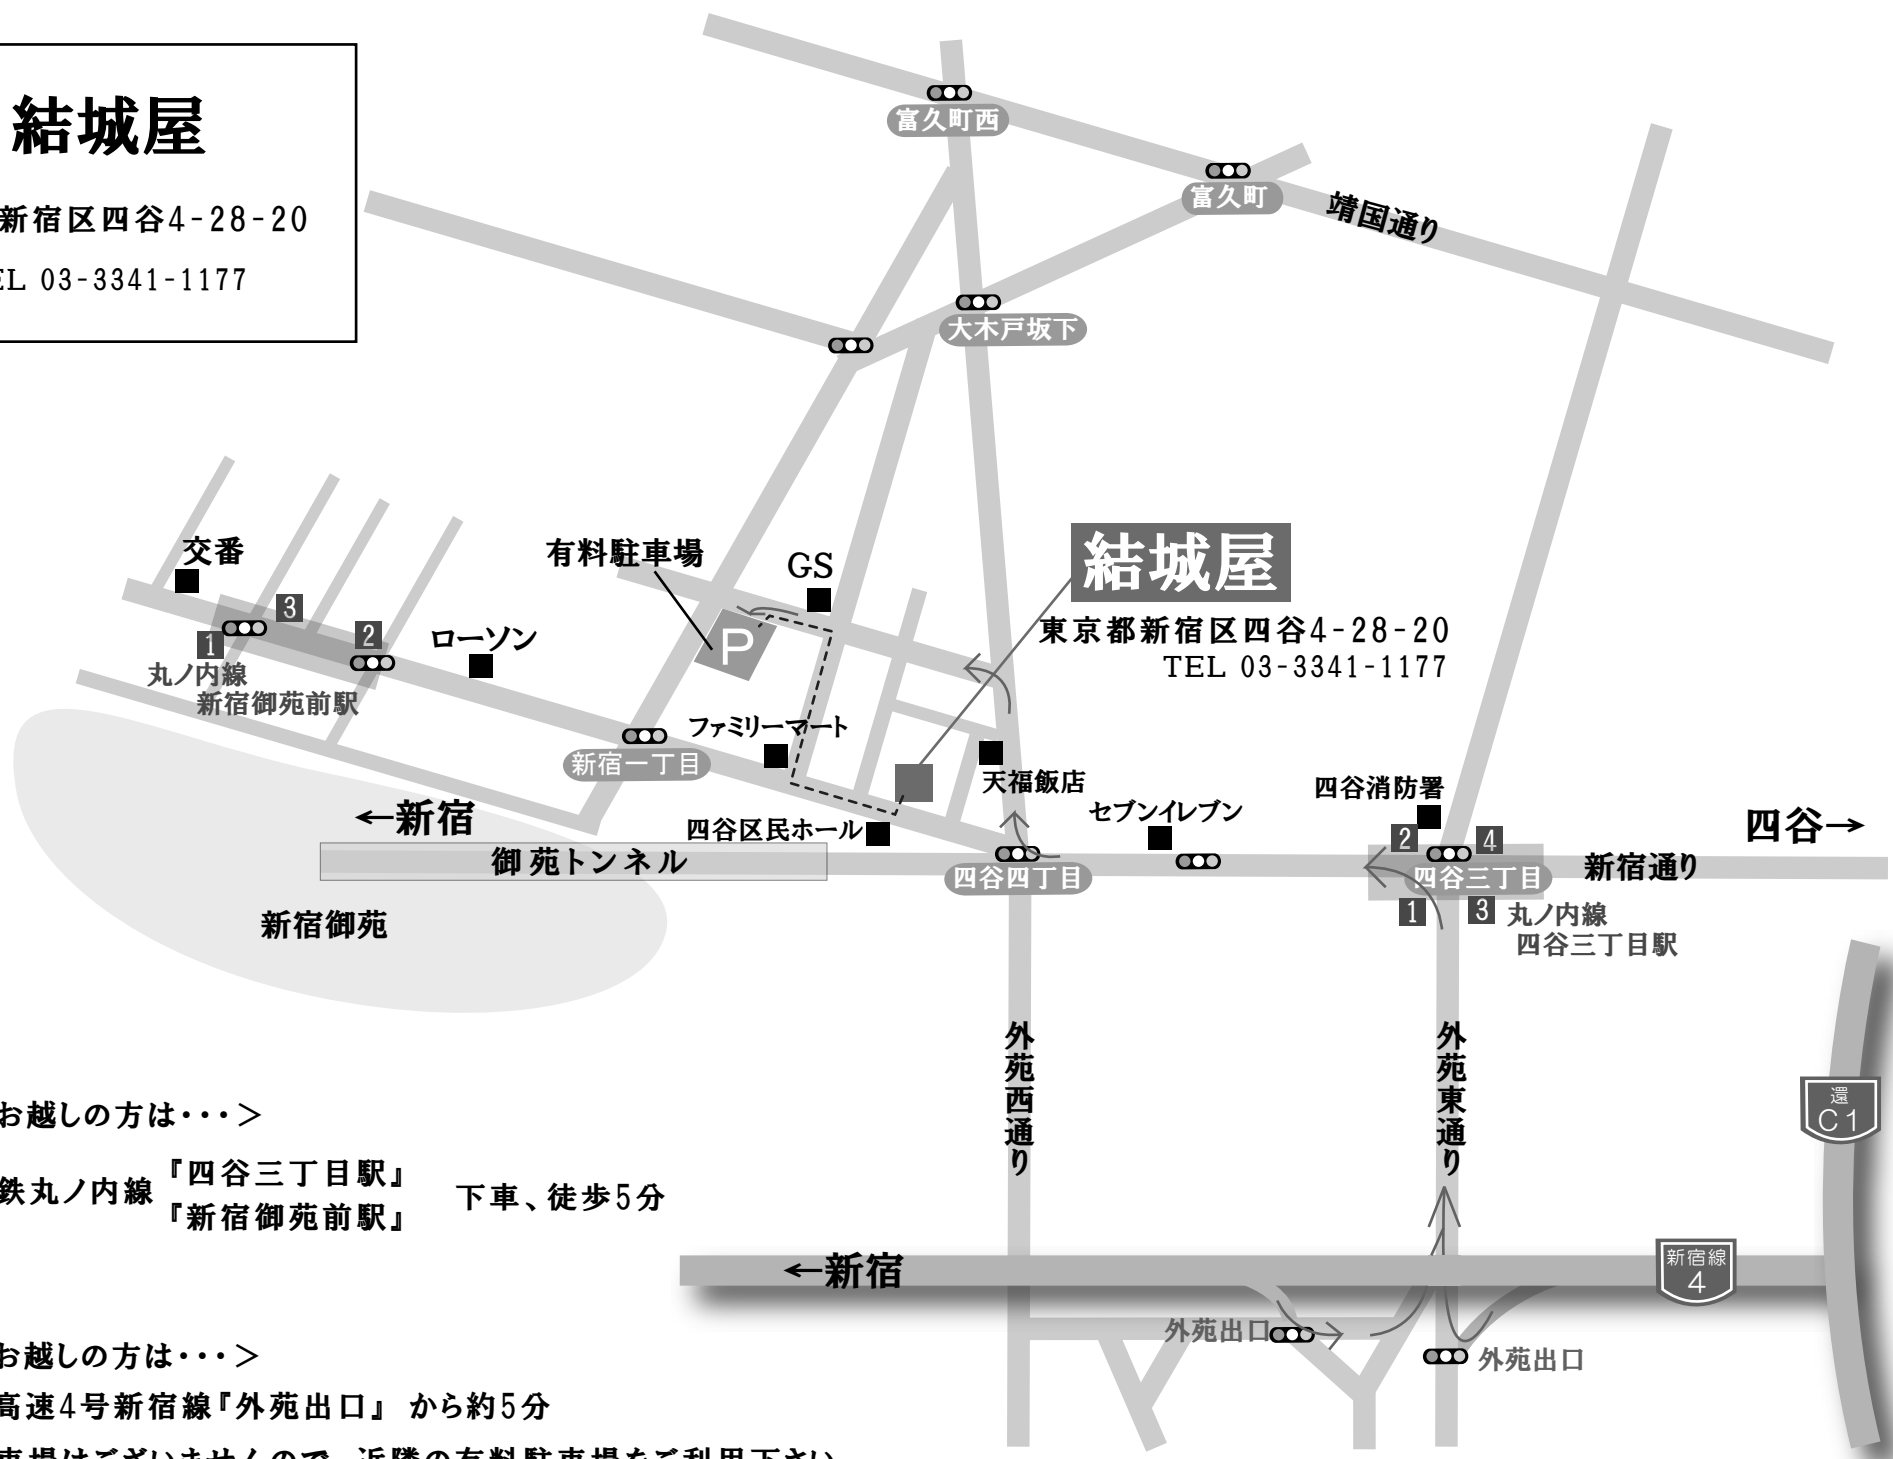

結城屋

東京都新宿区四谷4-28-20

TEL 03-3341-1177

結城屋

東京都新宿区四谷4-28-20

TEL 03-3341-1177

<電車でお越しの方は...>

地下鉄丸ノ内線 『四谷三丁目駅』 下車、徒歩5分
『新宿御苑前駅』

<お車でお越しの方は...>

首都高速4号新宿線『外苑出口』から約5分

※駐車場はございませんので、近隣の有料駐車場をご利用下さい