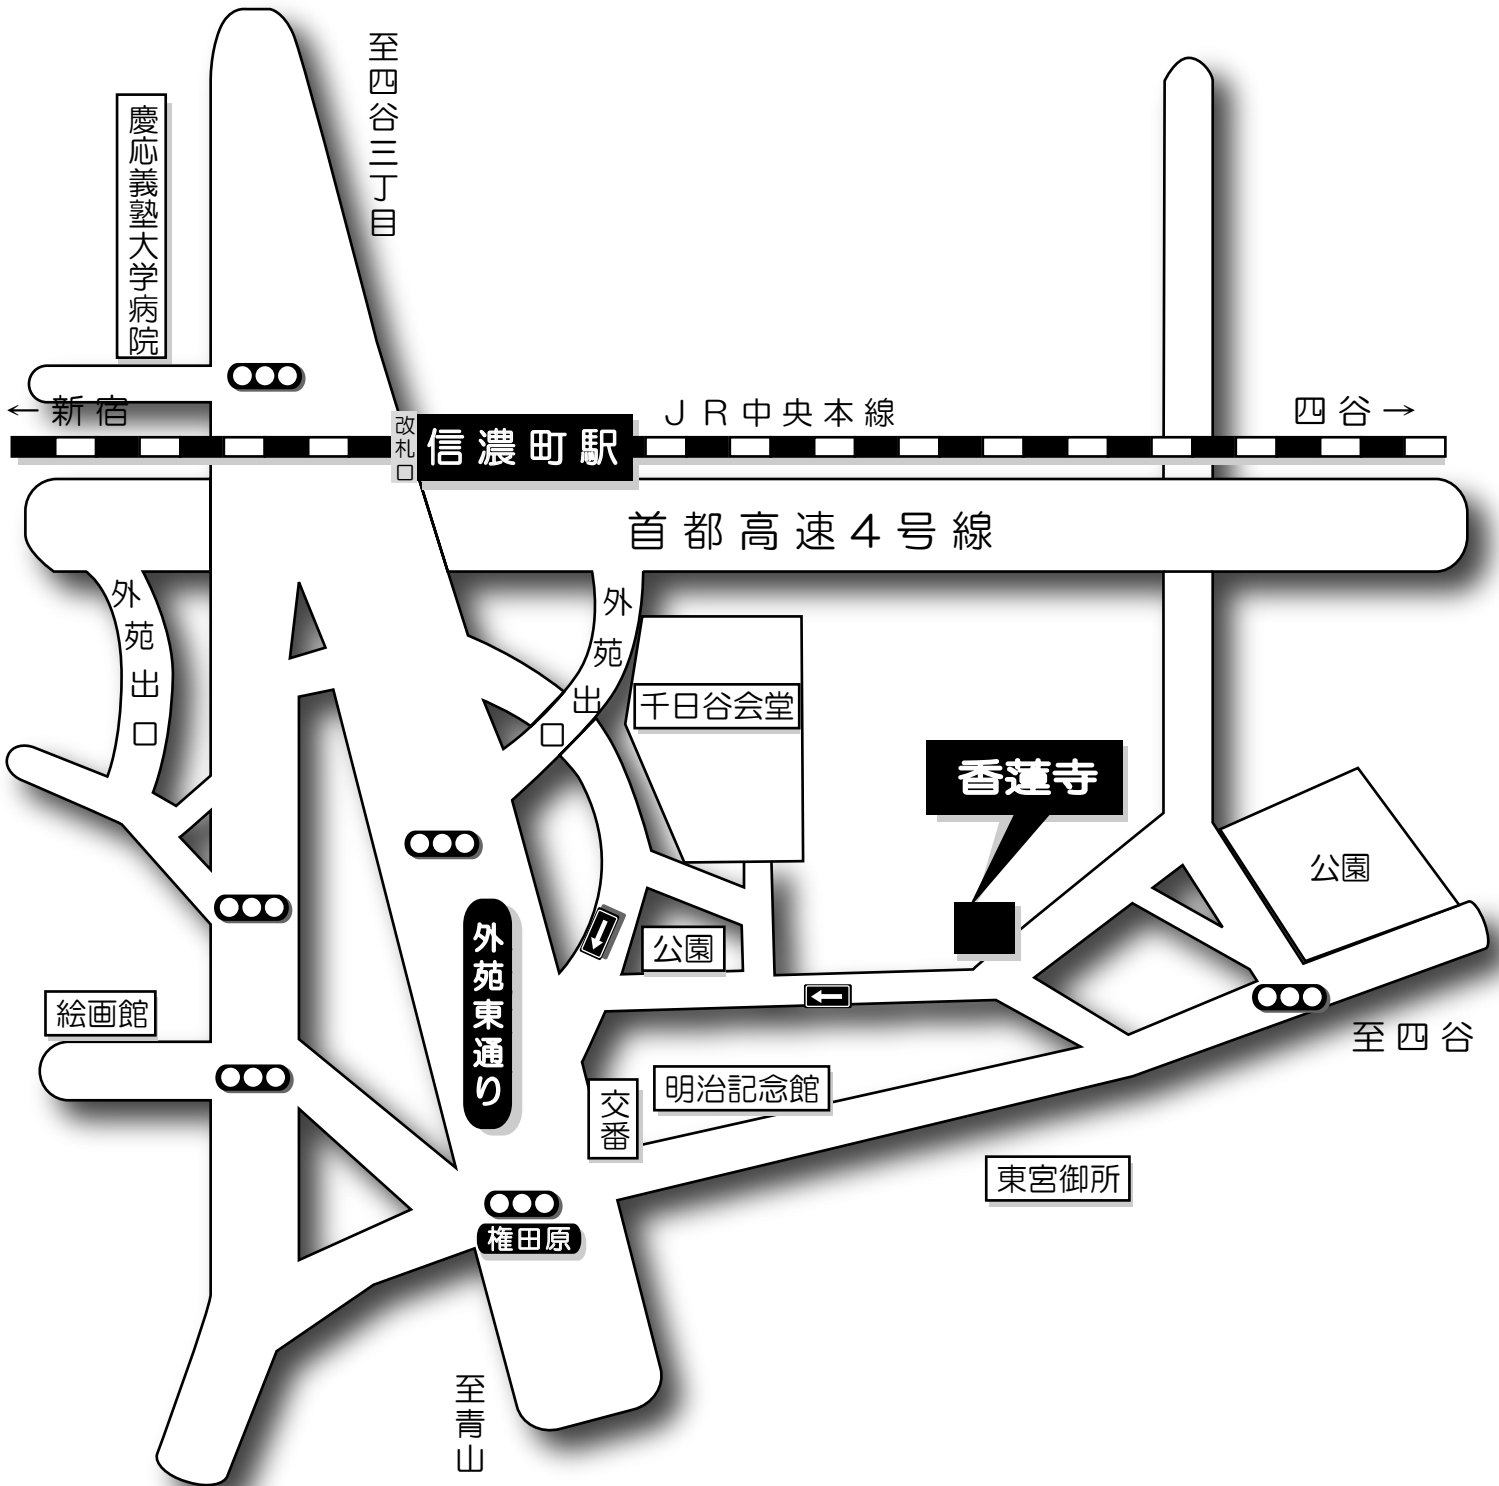

千日谷会堂

〒160-0012 東京都新宿区南元町19-2

TEL 03-3353-4541

交通のご案内

JR中央本線『信濃町駅』

下車、徒歩1分