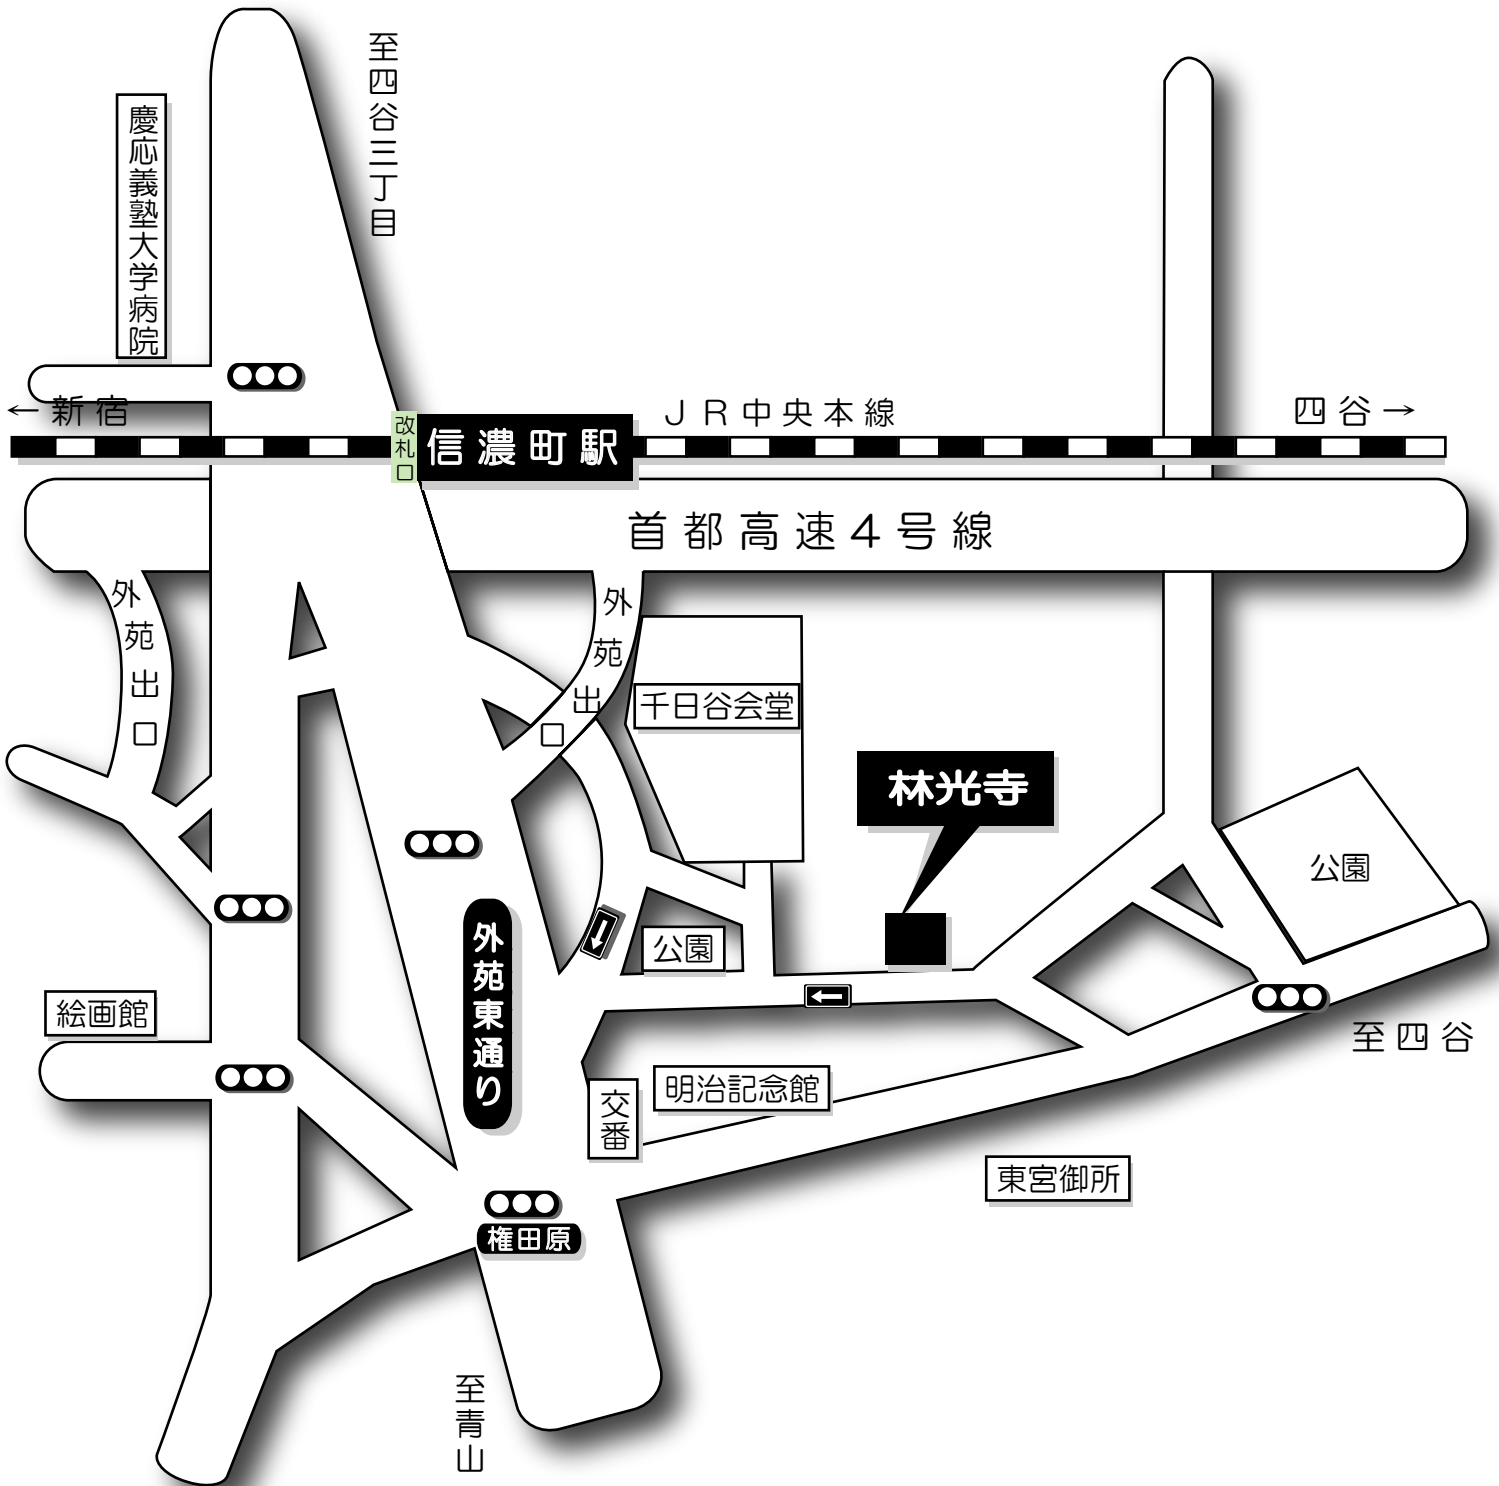

林光寺

〒160-0012 東京都新宿区南元町15

TEL 03-3351-5226

交通のご案内

■ JR中央本線『信濃町駅』

下車、徒歩5分