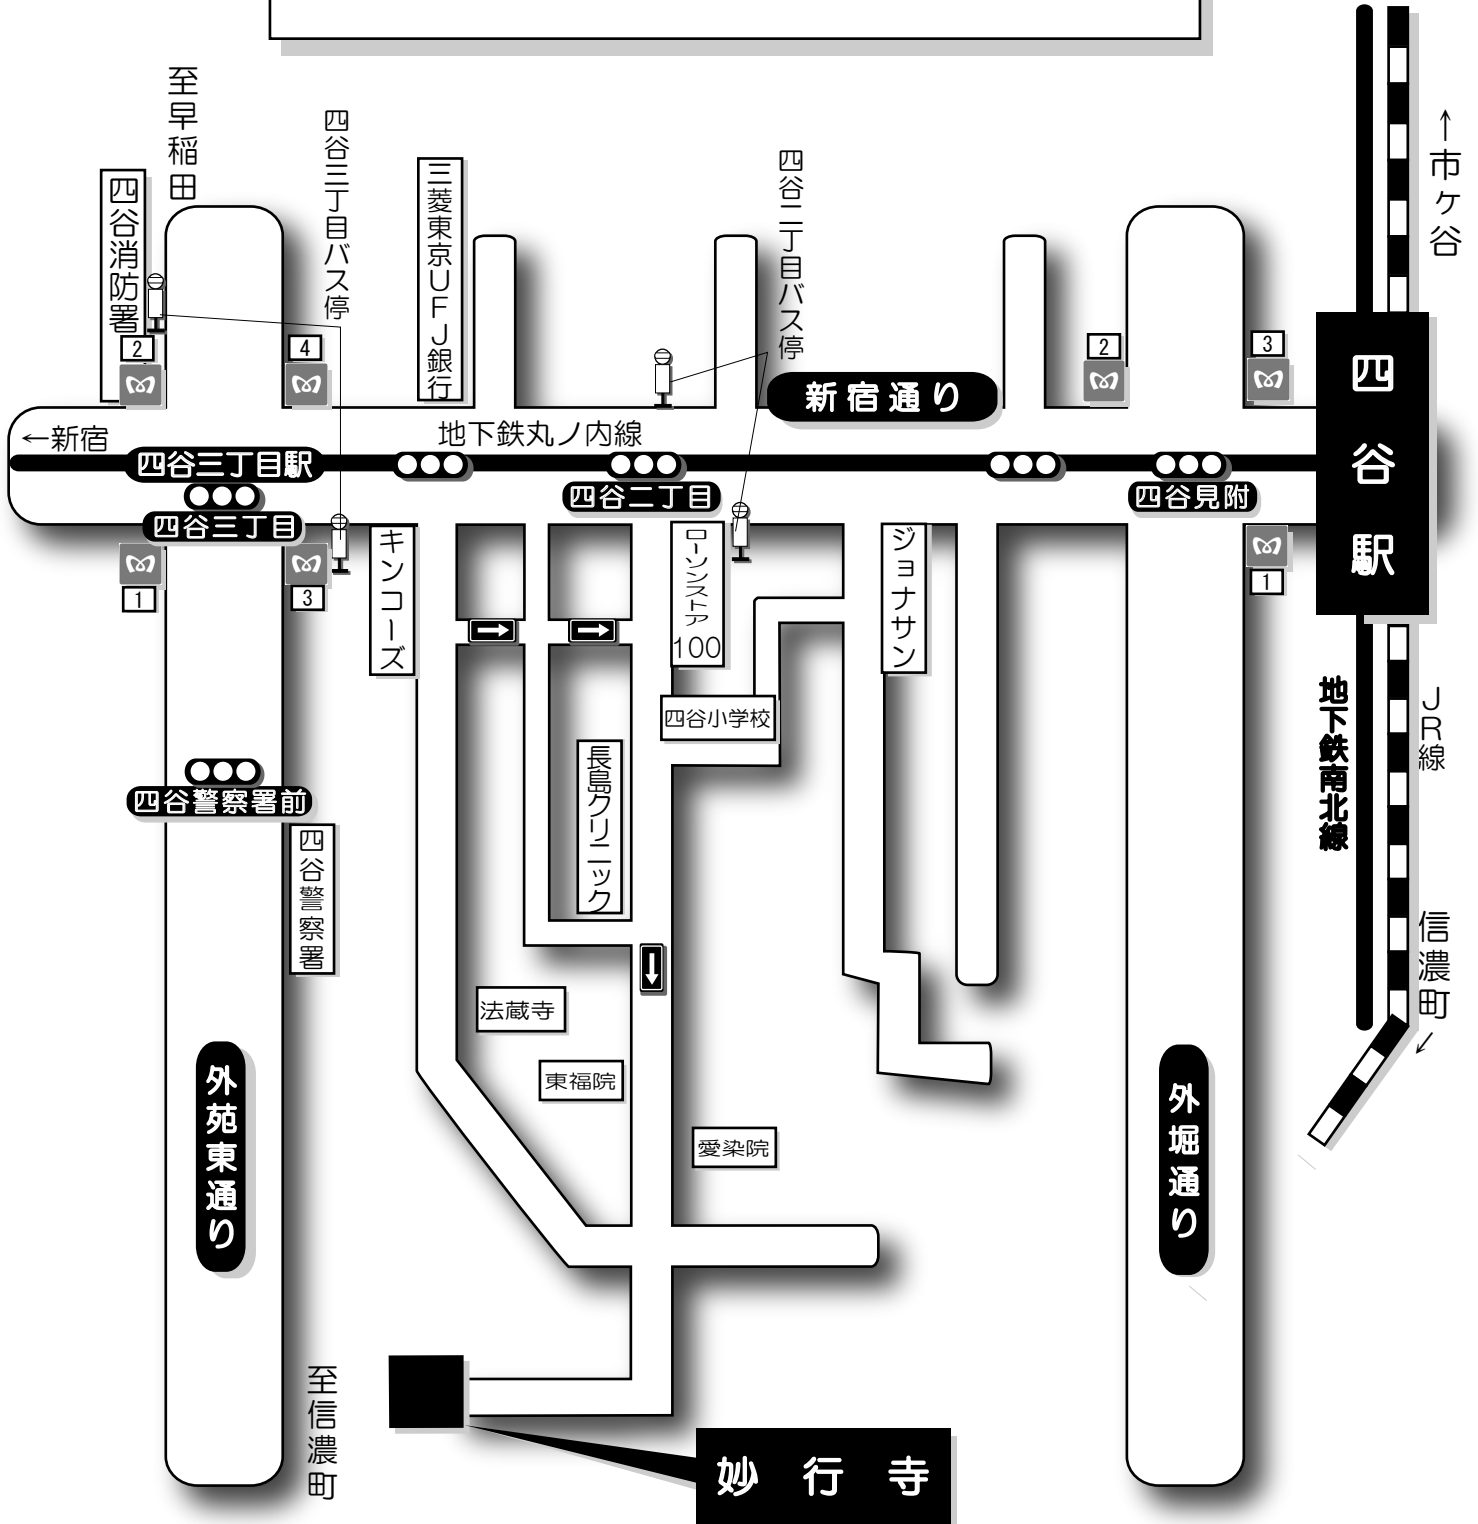

妙行寺

〒160-0011 東京都新宿区若葉2-4
TEL 03-3351-4850

交通のご案内

- | | | |
|--|------------------|----------|
| | 地下鉄丸ノ内線『四谷三丁目駅』 | 下車、徒歩10分 |
| | 地下鉄丸ノ内線・南北線『四谷駅』 | 下車、徒歩12分 |
| | JR線『四谷駅』 | 下車、徒歩12分 |
| | 都バス『四谷二丁目』 | 下車、徒歩5分 |