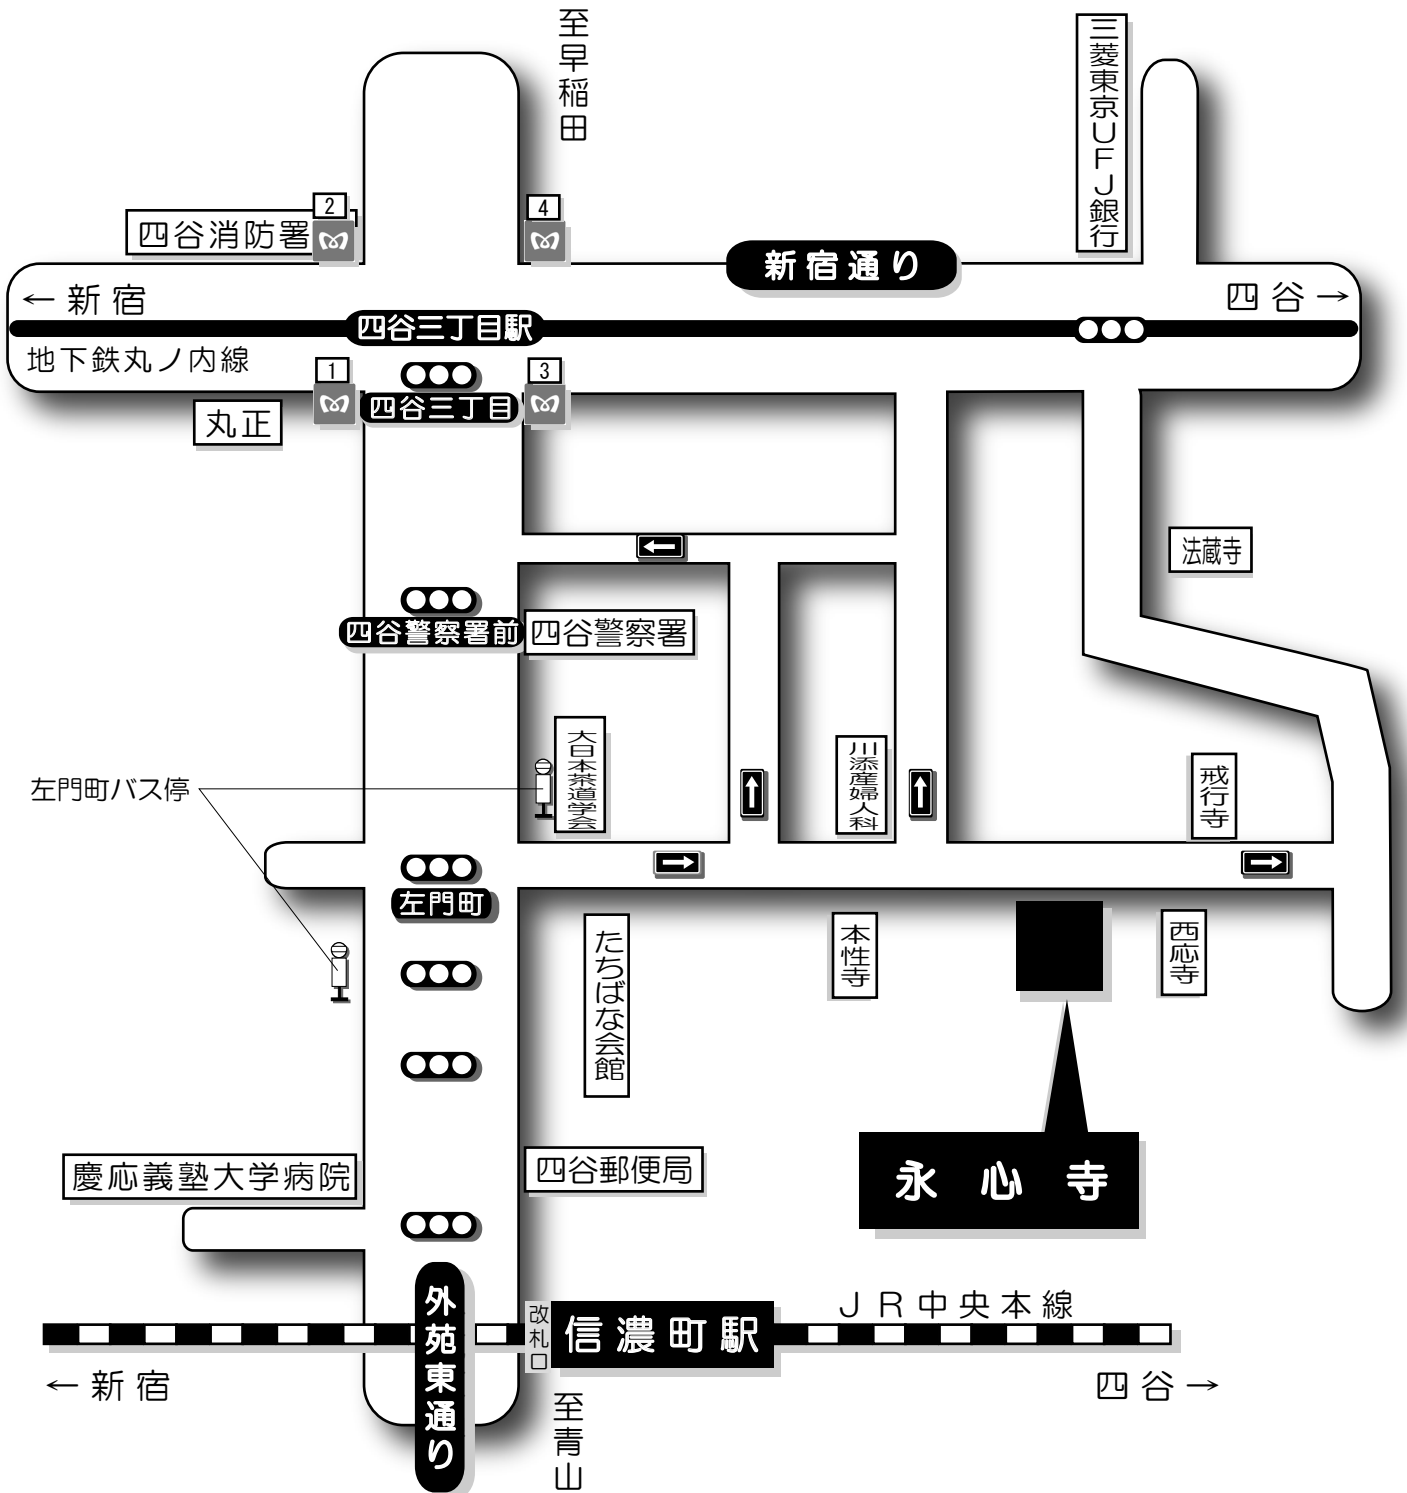

永心寺

〒160-0018 東京都新宿区須賀町11
TEL 03-3341-6768

交通のご案内

-  JR 中央本線『信濃町駅』 下車、徒歩10分
-  地下鉄丸ノ内線『四谷三丁目駅』 下車、徒歩8分
-  都バス『左門町』 下車、徒歩5分