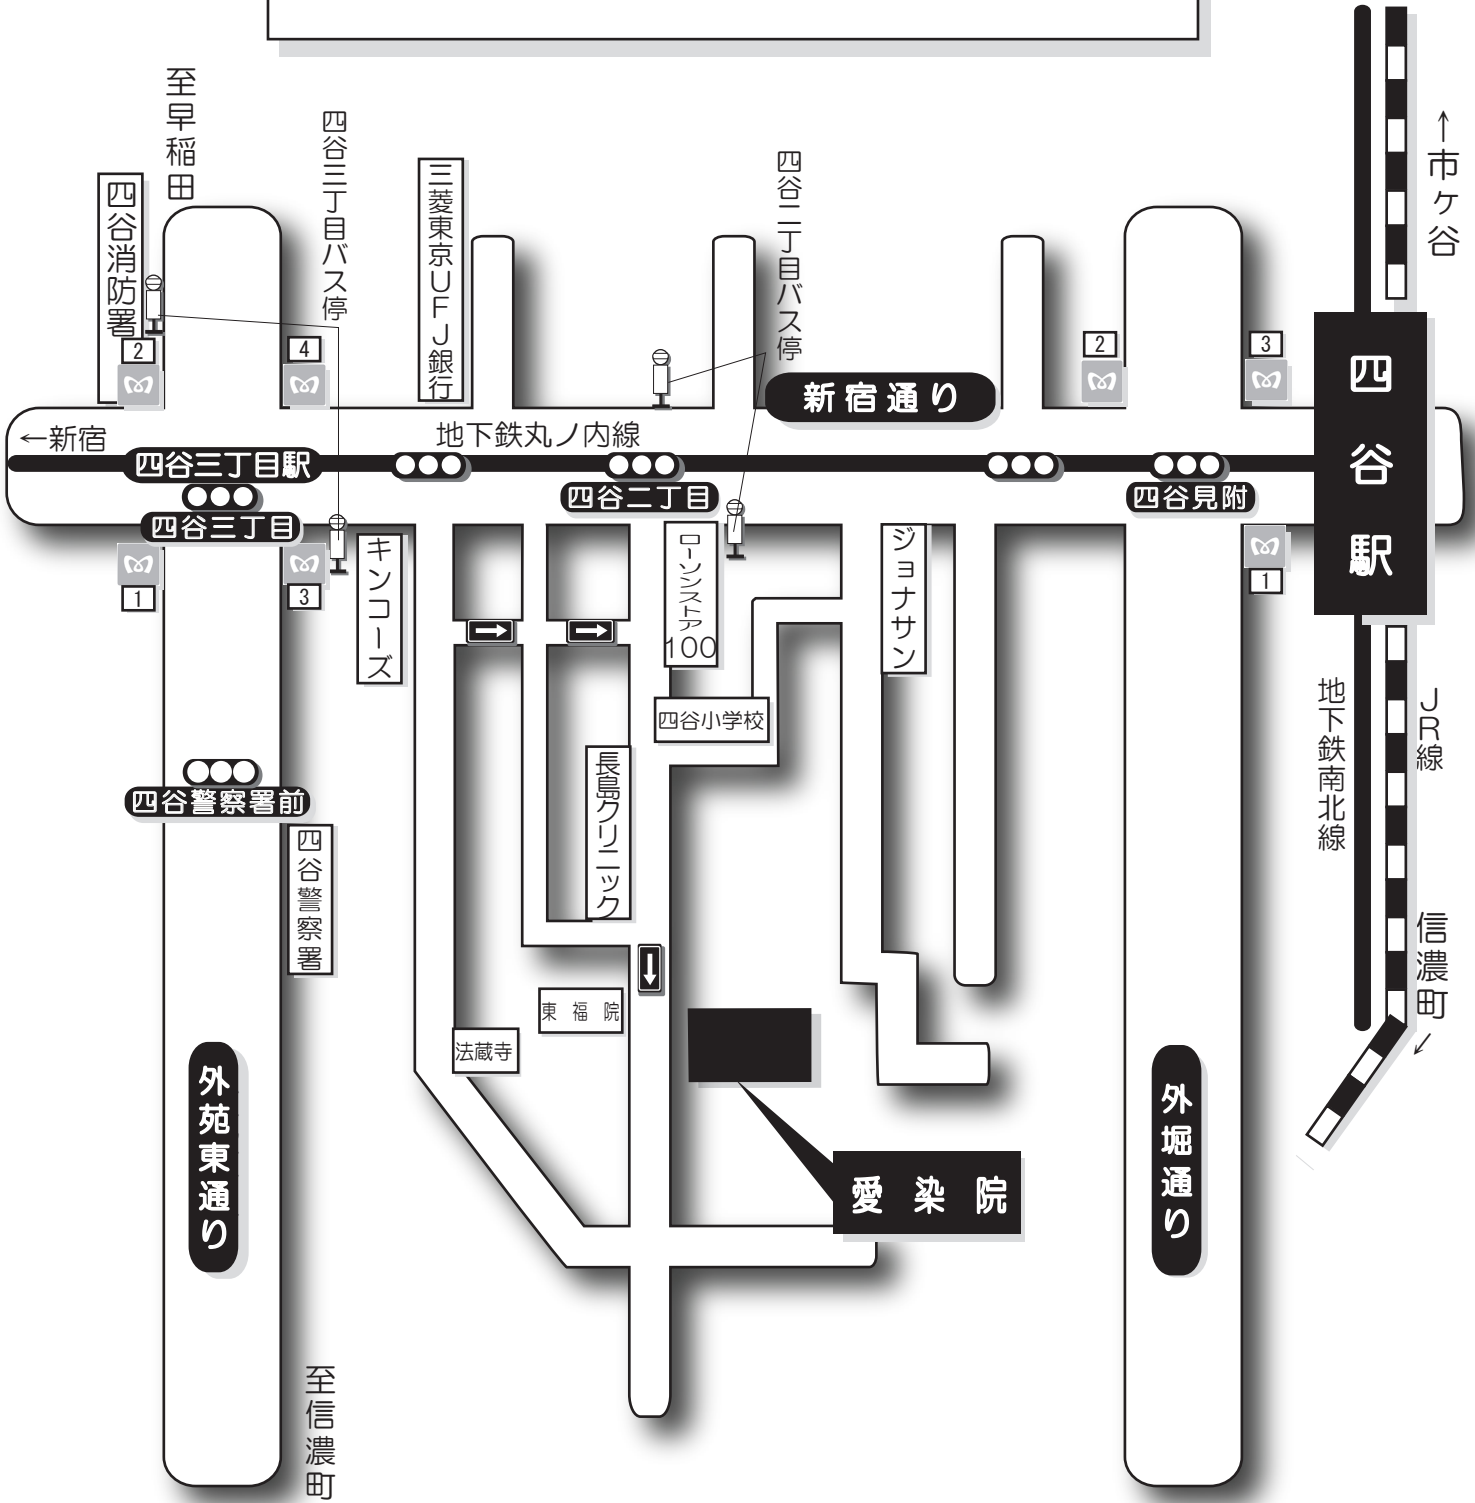

愛染院

〒160-0011 東京都新宿区若葉2-8-3
TEL 03-3351-2781

交通のご案内

- | | | |
|--|------------------|---------|
| | 地下鉄丸ノ内線『四谷三丁目駅』 | 下車、徒歩5分 |
| | 地下鉄丸ノ内線・南北線『四谷駅』 | 下車、徒歩8分 |
| | JR線『四谷駅』 | 下車、徒歩8分 |
| | 都バス『四谷二丁目』 | 下車、徒歩3分 |